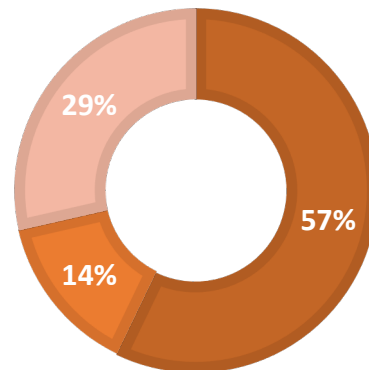

Carpetas de Investigación de Delitos Sexuales cometidos por Elementos de Instituciones Policiales

Junio 2020

FISCALÍA GENERAL DE JUSTICIA DE LA CDMX

Informes

05 diciembr e 2018 al 09 de septiemb re 2019	05 diciembr e 2018 al 30 de septiemb re 2019	05 diciembr e 2018 al 19 de noviemb re 2019	05 diciembr e 2018 al 05 de diciembr e 2019	05 diciembr e 2018 al 31 de diciembr e 2019	05 diciembr e 2018 al 31 de enero 2020	05 diciembr e 2018 al 29 de febrero 2020	05 diciembr e 2018 al 31 de marzo 2020	05 diciembr e 2018 al 30 de abril 2020	05 diciembr e 2018 al 31 de mayo 2020	05 diciembr e 2018 al 30 de junio 2020
Total Cl: 87	Total Cl: 92	Total Cl: 117	Total Cl: 137	Total Cl: 159	Total Cl: 178*	Total Cl: 196	Total Cl: 220	Total Cl: 233	Total Cl: 245	Total Cl: 252

Carpetas de investigación por Alcaldía y Delito

Alcaldía	Delito			Total
	Abuso Sexual	Acoso Sexual	Violación	
Miguel Hidalgo	0	1	0	1
Benito Juárez	0	0	1	1
Cuauhtémoc	3	0	1	4
No Precisa	1	0	0	1
Total	4	1	2	7

La alcaldía con mayor índice es Cuauhtémoc con 4 casos, que representan el 57%

El delito de mayor incidencia es el abuso sexual con 4 casos, que representan el 57%

■ Abuso sexual
 ■ Acoso sexual
 ■ Violación

GRUPO ETARIO	H	M	TOTAL
18 A 29	1	0	1
30 A 59	2	0	2
SD	4	0	4
TOTAL	7	0	7

DELITOS POR EDAD Y SEXO DE LAS VÍCTIMAS

En cuanto a las víctimas, las mujeres representan el 100%. La mayor recurrencia según la edad de las víctimas que han sufrido un delito sexual, se presenta entre los 30 y 59 años, lo que representa el 71.42% del total general.