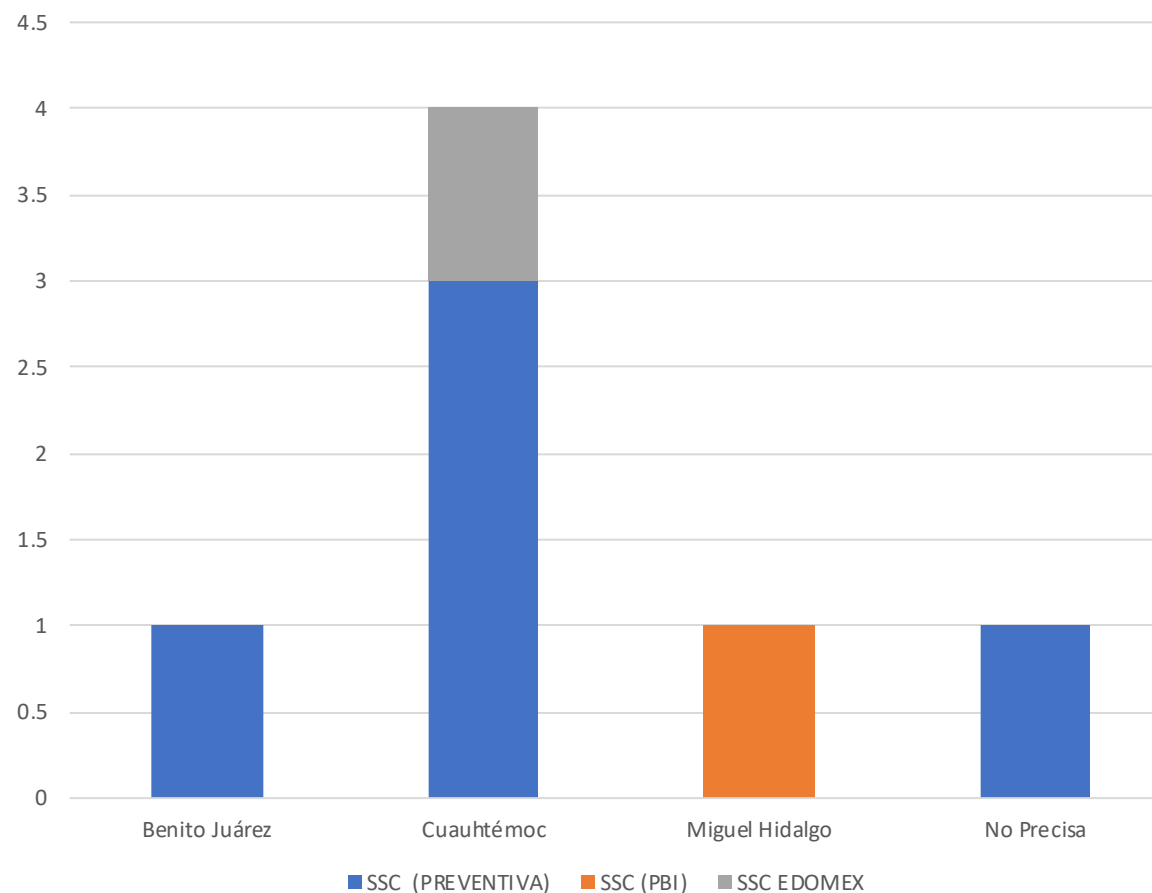

La alcaldía con mayor índice es Cuauhtémoc con 4 casos, que representan el 57%

El delito de mayor incidencia es el abuso sexual con 4 casos, que representan el 57%

■ Abuso sexual
 ■ Acoso sexual
 ■ Violación

En el 71.42% de los casos se encuentra implicado como imputado un elemento de la policía preventiva de la SSC.

ESTATUS JURÍDICO

5 Carpetas de Investigación recibidas en el mes de junio se encuentran en trámite.

2 fueron judicializadas el mismo mes.

1 orden de aprehensión cumplimentada y una en proceso de cumplimiento.

DELITOS POR EDAD Y SEXO DE LOS IMPUTADOS

Los hombres imputados representan el 100%
 2 imputados en el rango de 30 a 59 años, 1 en el de 18 a 29 y 4 de edad desconocida.

GRUPO ETARIO	H	M	TOTAL
18 A 29	1	0	1
30 A 59	2	0	2
SD	4	0	4
TOTAL	7	0	7

DELITOS POR EDAD Y SEXO DE LAS VÍCTIMAS

En cuanto a las víctimas, las mujeres representan el 100%. La mayor recurrencia según la edad de las víctimas que han sufrido un delito sexual, se presenta entre los 30 y 59 años, lo que representa el 71.42% del total general.