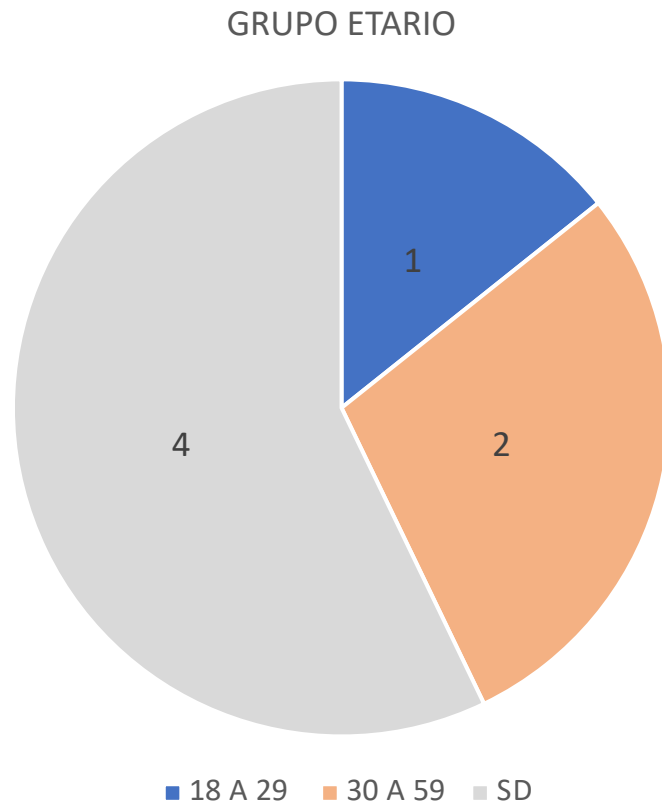

La alcaldía con mayor índice es Cuauhtémoc con 4 casos, que representan el 57%

El delito de mayor incidencia es el abuso sexual con 4 casos, que representan el 57%

■ Abuso sexual
 ■ Acoso sexual
 ■ Violación

En el 71.42% de los casos se encuentra implicado como imputado un elemento de la policía preventiva de la SSC.

ESTATUS JURÍDICO

5 Carpetas de Investigación recibidas en el mes de junio se encuentran en trámite.

2 fueron judicializadas el mismo mes.

1 orden de aprehensión cumplimentada y una en proceso de cumplimiento.

DELITOS POR EDAD Y SEXO DE LOS IMPUTADOS

Los hombres imputados representan el 100%
 2 imputados en el rango de 30 a 59 años, 1 en el de 18 a 29 y 4 de edad desconocida.

GRUPO ETARIO	H	M	TOTAL
18 A 29	1	0	1
30 A 59	2	0	2
SD	4	0	4
TOTAL	7	0	7

DELITOS POR EDAD Y SEXO DE LAS VÍCTIMAS

En cuanto a las víctimas, las mujeres representan el 100%. La mayor recurrencia según la edad de las víctimas que han sufrido un delito sexual, se presenta entre los 30 y 59 años, lo que representa el 71.42% del total general.