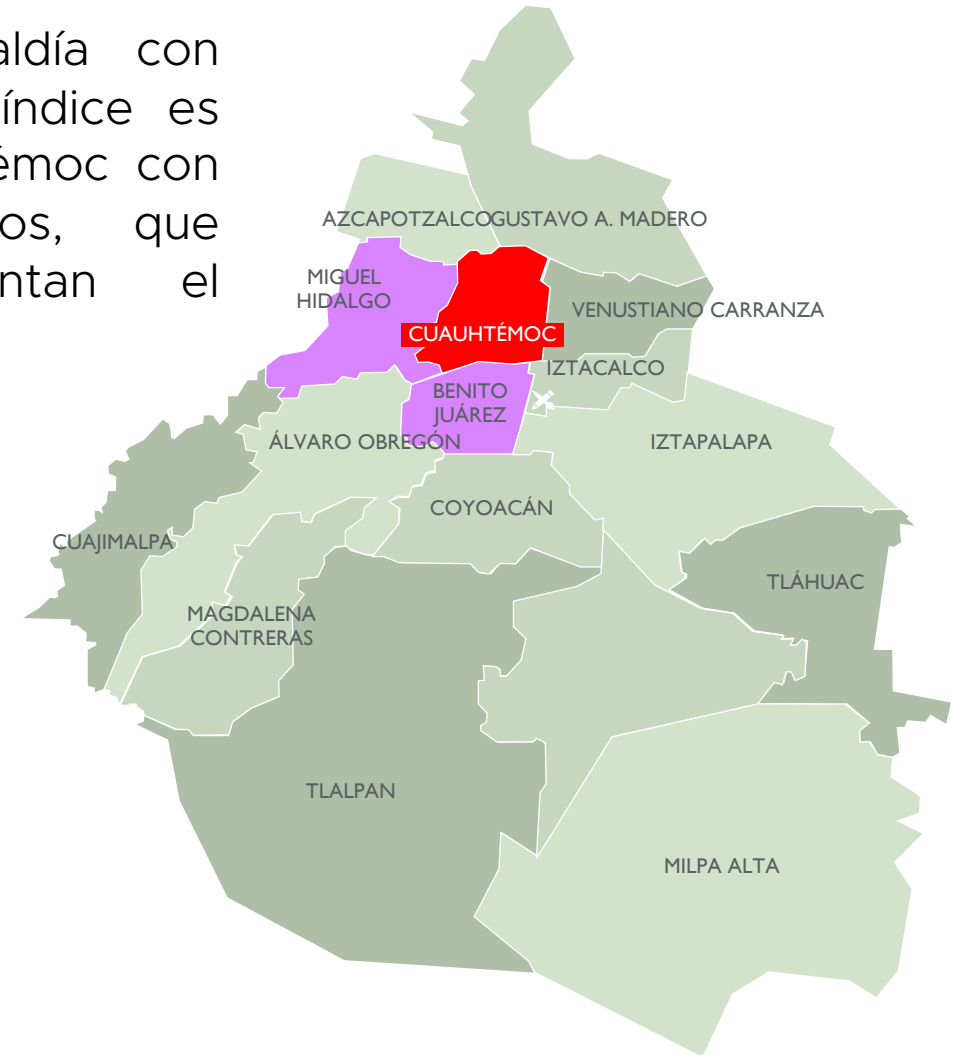

Carpetas de Investigación de Delitos Sexuales cometidos por Elementos de Instituciones Policiales

Junio 2020

FISCALÍA GENERAL DE JUSTICIA DE LA CDMX

Informes

05 diciembr e 2018 al 09 de septiemb re 2019	05 diciembr e 2018 al 30 de septiemb re 2019	05 diciembr e 2018 al 19 de noviemb re 2019	05 diciembr e 2018 al 05 de diciembr e 2019	05 diciembr e 2018 al 31 de diciembr e 2019	05 diciembr e 2018 al 31 de enero 2020	05 diciembr e 2018 al 29 de febrero 2020	05 diciembr e 2018 al 31 de marzo 2020	05 diciembr e 2018 al 30 de abril 2020	05 diciembr e 2018 al 31 de mayo 2020	05 diciembr e 2018 al 30 de junio 2020
Total Cl: 87	Total Cl: 92	Total Cl: 117	Total Cl: 137	Total Cl: 159	Total Cl: 178*	Total Cl: 196	Total Cl: 220	Total Cl: 233	Total Cl: 245	Total Cl: 252

Carpetas de investigación por Alcaldía y Delito

Alcaldía	Delito			Total
	Abuso Sexual	Acoso Sexual	Violación	
Miguel Hidalgo	0	1	0	1
Benito Juárez	0	0	1	1
Cuauhtémoc	3	0	1	4
No Precisa	1	0	0	1
Total	4	1	2	7

La alcaldía con mayor índice es Cuauhtémoc con 4 casos, que representan el 57%

El delito de mayor incidencia es el abuso sexual con 4 casos, que representan el 57%

■ Abuso sexual
 ■ Acoso sexual
 ■ Violación

■ LOMAS DE CHAPULTEPEC
 ■ PERALVILLO
 ■ SANTA MARÍA LA RIBERA
 ■ GUERRERO
 ■ ZACAHUITZCO
 ■ DOCTORES
 ■ NO PRECISA

Con excepción del miércoles, los hechos se reportaron en todos los días de la semana, 2 el día jueves.