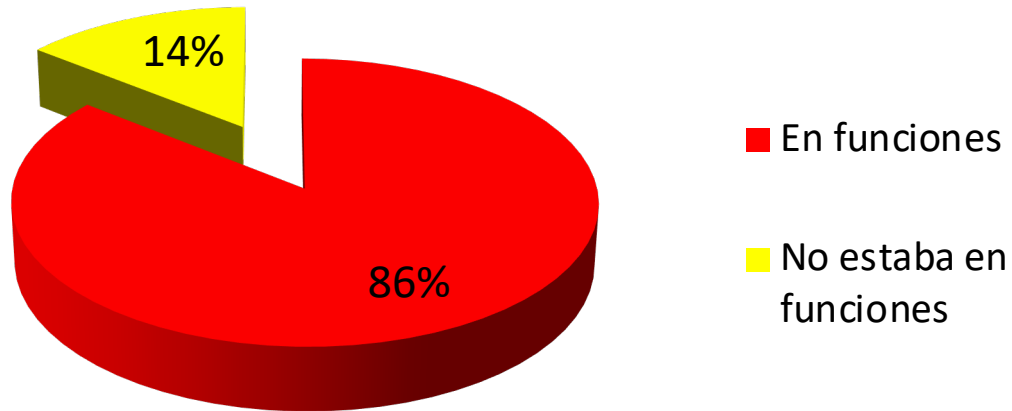

2 fueron judicializadas el mismo mes.

1 orden de aprehensión cumplimentada y una en proceso de cumplimiento.

DELITOS POR EDAD Y SEXO DE LOS IMPUTADOS

Los hombres imputados representan el 100%
 2 imputados en el rango de 30 a 59 años, 1 en el de 18 a 29 y 4 de edad desconocida.

GRUPO ETARIO	H	M	TOTAL
18 A 29	1	0	1
30 A 59	2	0	2
SD	4	0	4
TOTAL	7	0	7

DELITOS POR EDAD Y SEXO DE LAS VÍCTIMAS

En cuanto a las víctimas, las mujeres representan el 100%. La mayor recurrencia según la edad de las víctimas que han sufrido un delito sexual, se presenta entre los 30 y 59 años, lo que representa el 71.42% del total general.

Víctimas por edad y sexo			
Grupo	M	H	TOTAL
12 A 17	1	0	1
18 A 29	1	0	1
30 a 59	5	0	5
TOTAL	7	0	7

POR PERSONA IMPUTADA EN FUNCIONES

Las personas imputadas que se encontraban en funciones representan un **85.74 %** y las que **NO** estaban en funciones, el **14%**.